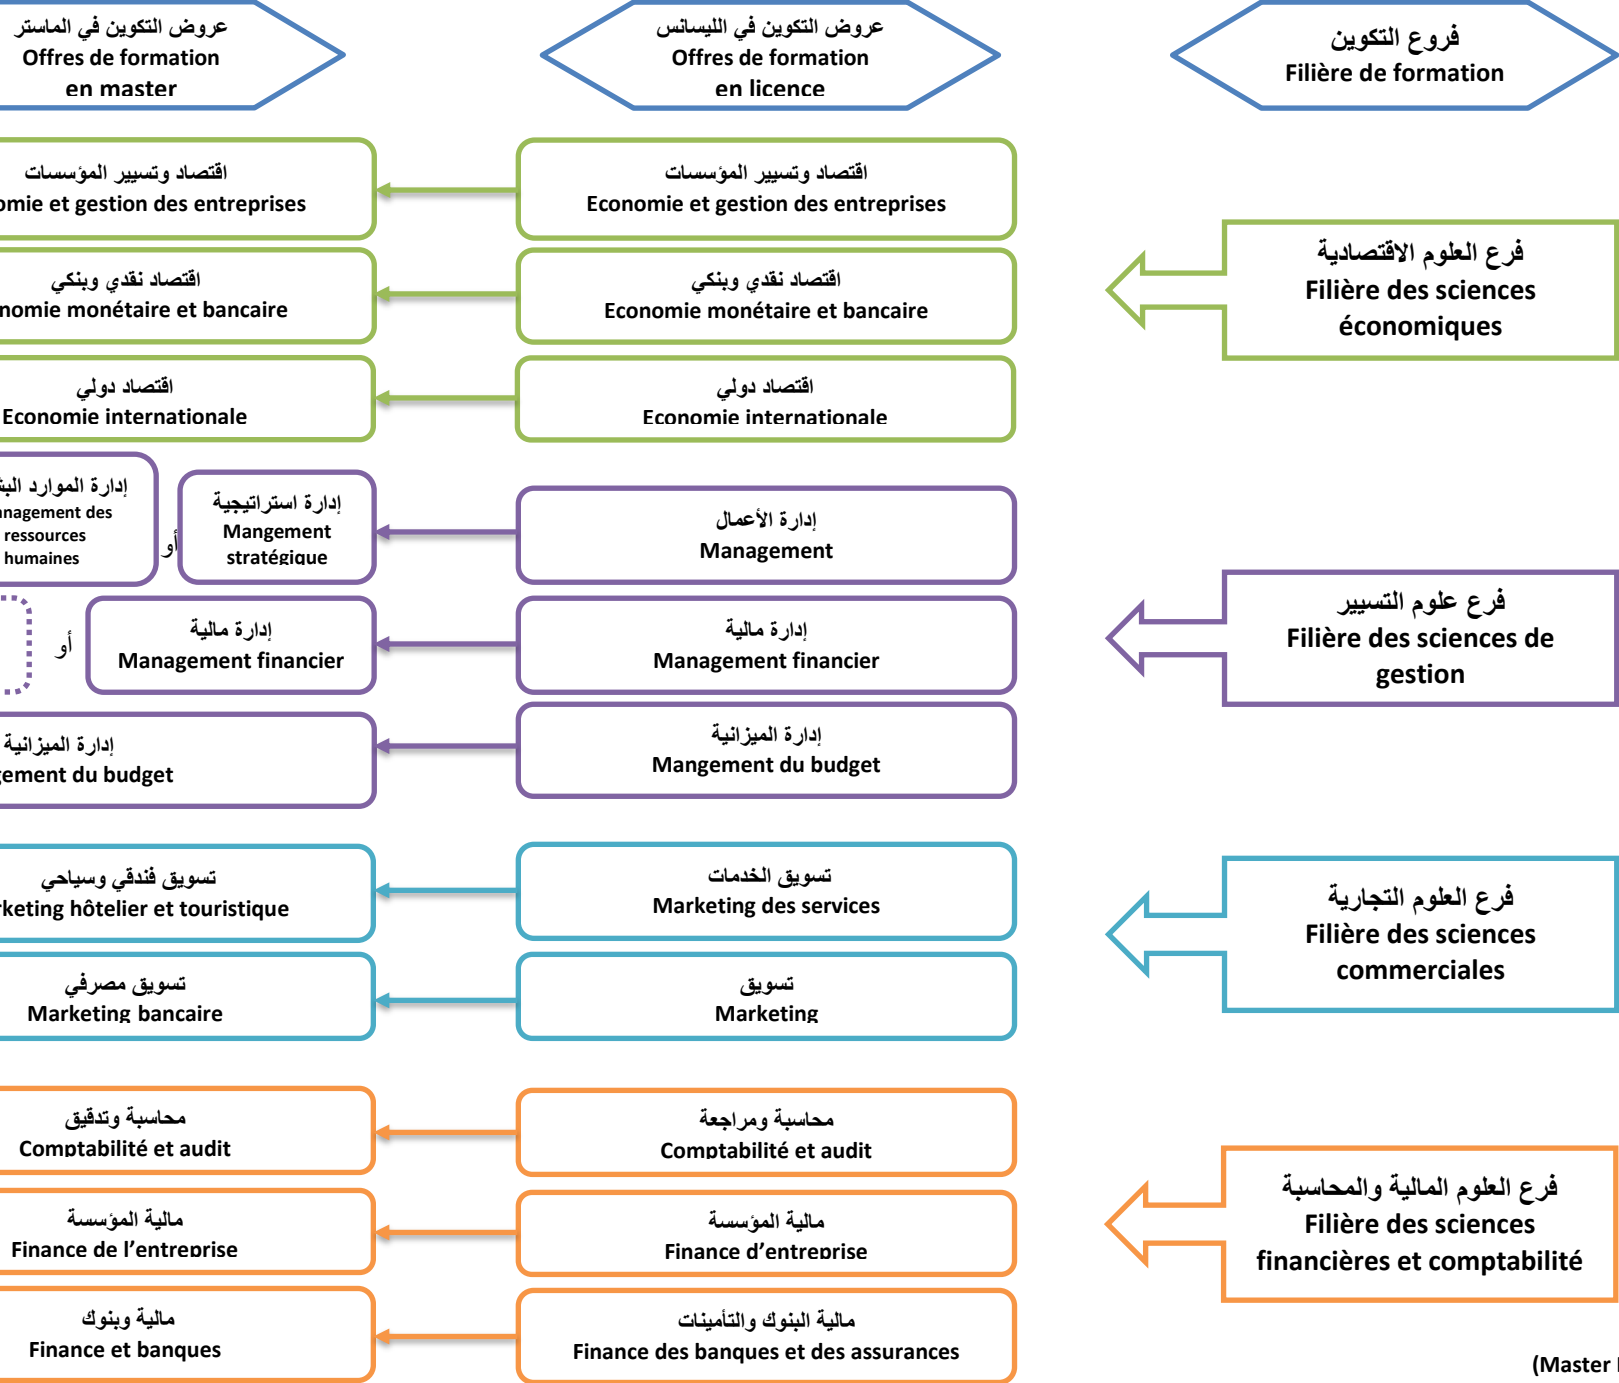

خريطة التكوين بكلية العلوم الاقتصادية وعلوم التسيير – جامعة باجي مختار عنابة (2020/2019)

Carte de formation de la faculté des sciences économiques et sciences de gestion – Université Badji Mokhtar Annaba (2019/2020)

الجدع
المشتر

قاعدة التعليم المشترك لميدان العلوم الاقتصادية وعلوم التسيير والعلوم التجارية
Socle commun du domaine des sciences économiques, de gestion et sciences commerciales

* ماستر مهني (Master Professionnel)